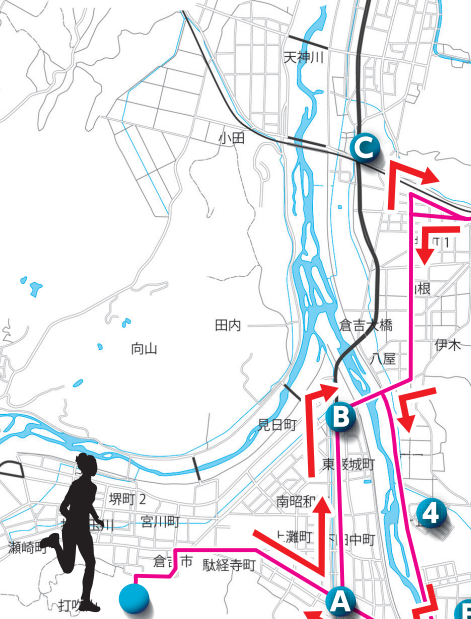

第36回 日本海駅伝 競走大会 正午スタート

倉吉市営
陸上競技場

先頭通過予定時刻

第1中継所	12:30
第2中継所	12:39
第3中継所	13:03
第4中継所	13:27
第5中継所	13:36
第6中継所	13:51