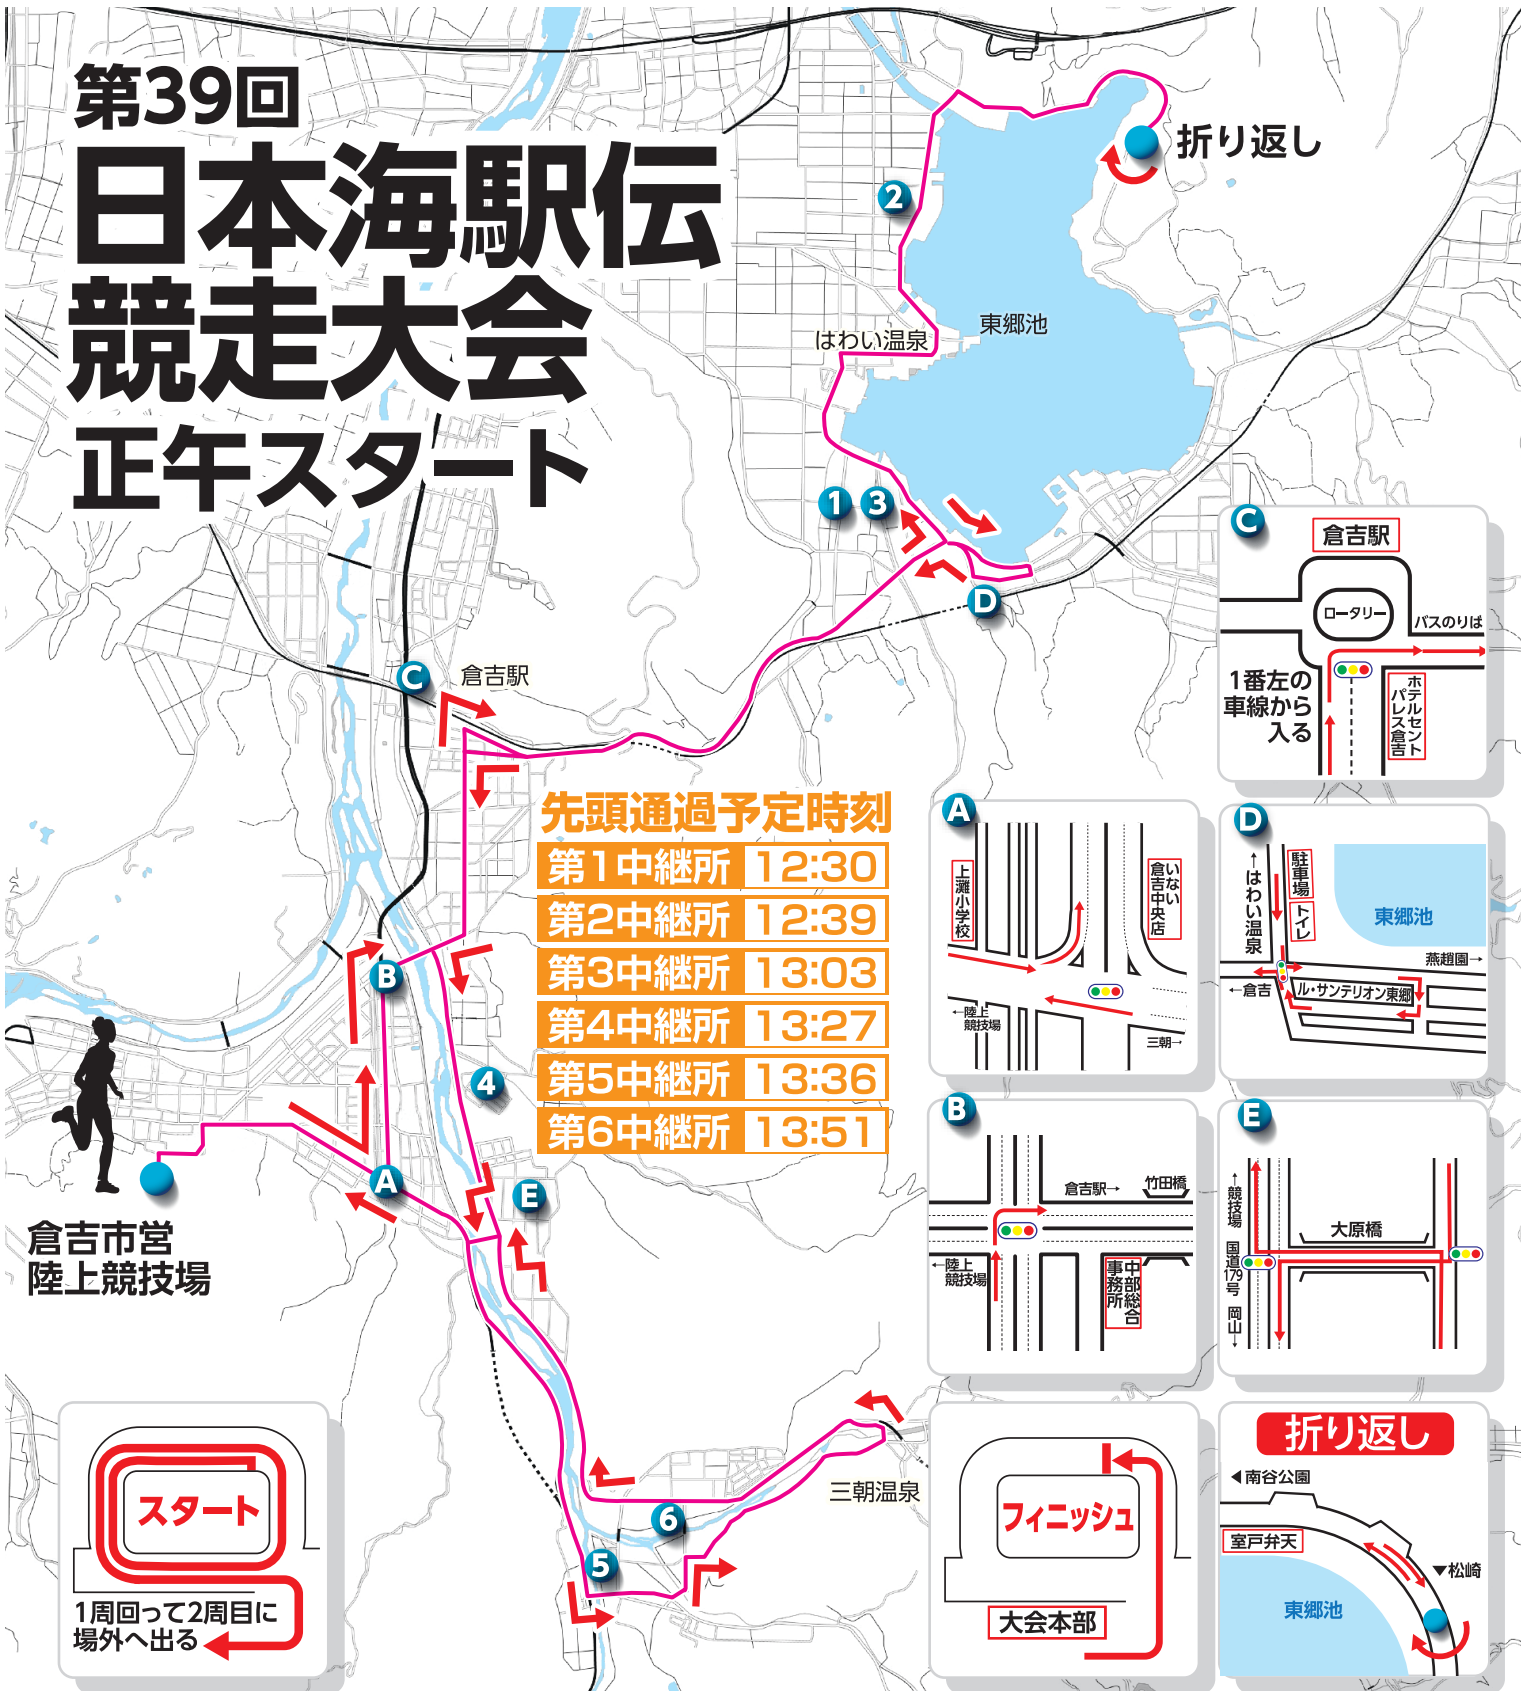

第39回 日本海駅伝 競走大会 正午スタート

先頭通過予定時刻

第1中継所	12:30
第2中継所	12:39
第3中継所	13:03
第4中継所	13:27
第5中継所	13:36
第6中継所	13:51

倉吉市営
陸上競技場