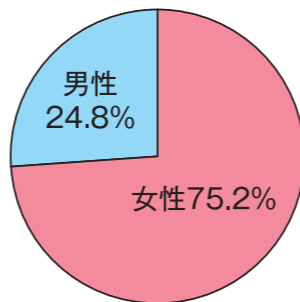

### 発行エリア・部数

※2021年12月現在

## 読者データ

幅広い年代の方に読まれています

《性別》

《年代別》

※2021年1月~12月のうさぎの耳西部版読者プレゼント応募データを使用