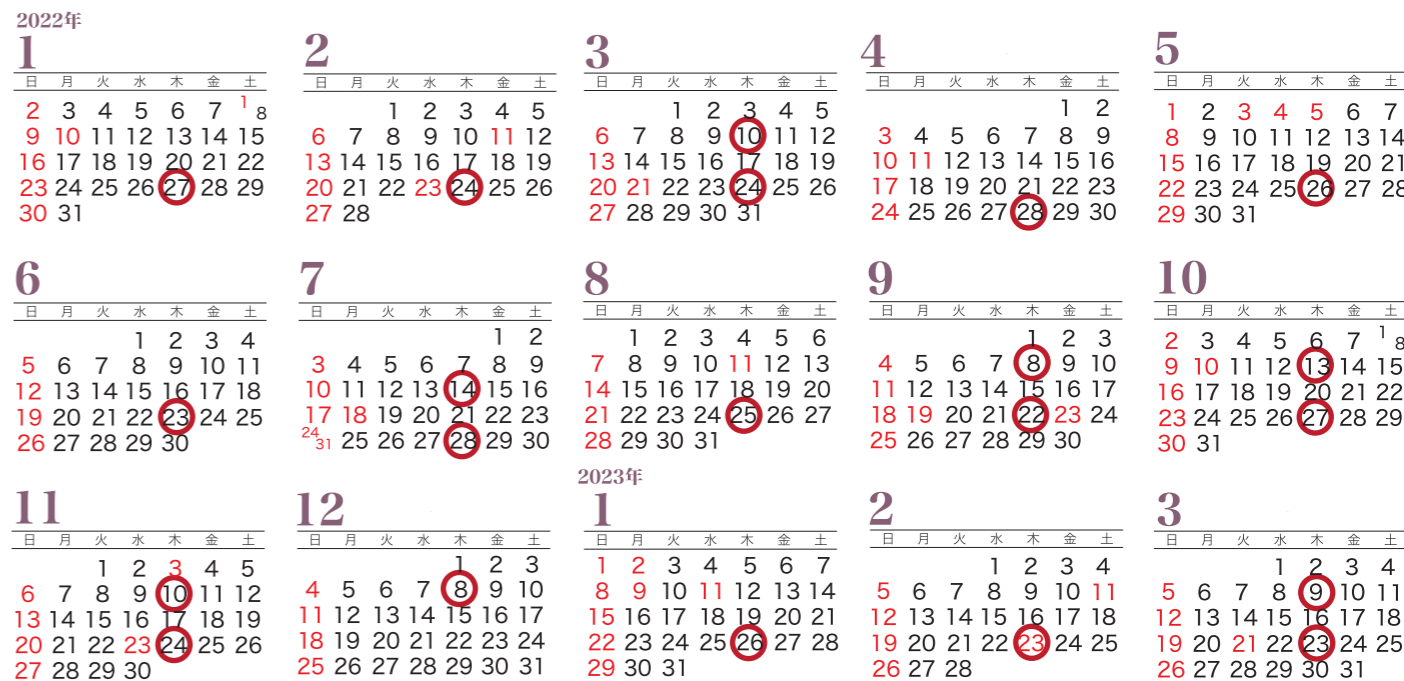

2022年度発行スケジュール

○...発行日

毎月第2・第4木曜日の発行(※一部月を除く)
広告宣伝もより便利に