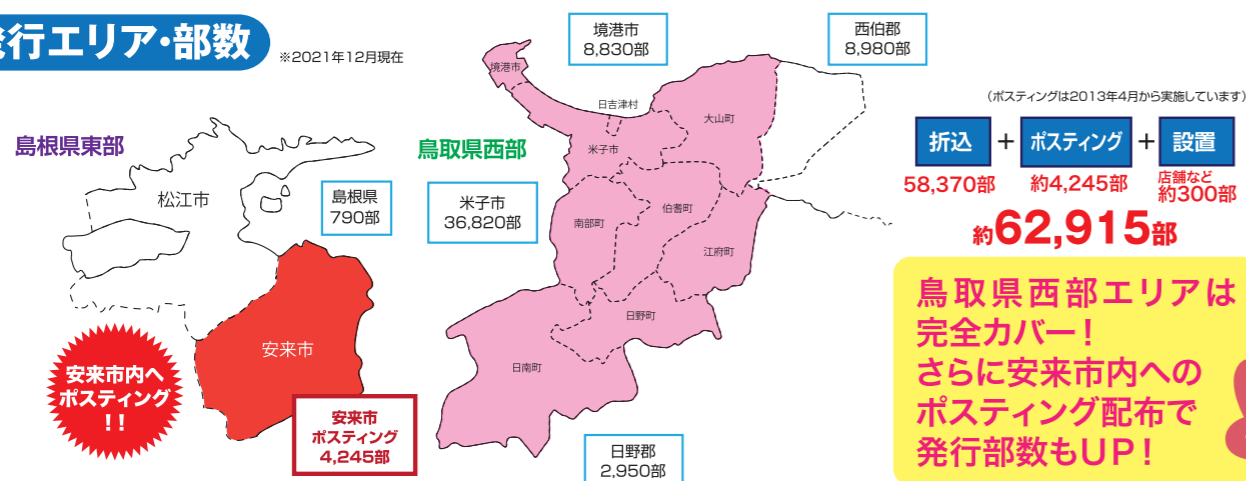

## 効率的な発行エリア

「中海圏域」という商圈を意識し、安来市内へもポストイング。新聞折込の戸別配達を加えると、まさに鬼に金棒!発行部数 62,915部!

## リーズナブルな広告料金

消費税込み22,000円からご利用いただけます。

## 高い保存性

数か月先までのイベント情報を網羅&携帯しやすいタブロイド版で広告効果も長持ち!

### 発行エリア・部数

※2021年12月現在