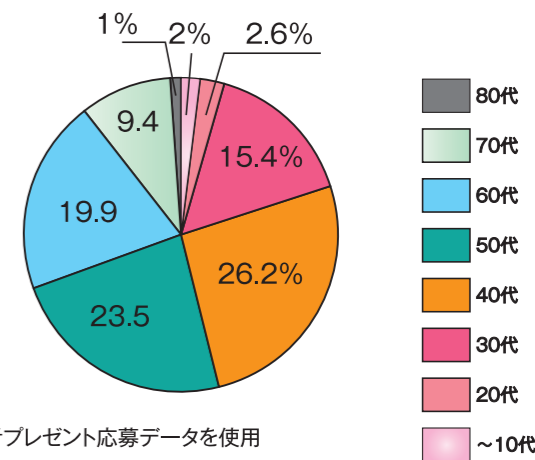

### 発行エリア・部数

※2021年12月現在

## 読者データ

幅広い年代の方に読まれています

《性別》

《年代別》

※2021年1月~12月のうさぎの耳西部版読者プレゼント応募データを使用